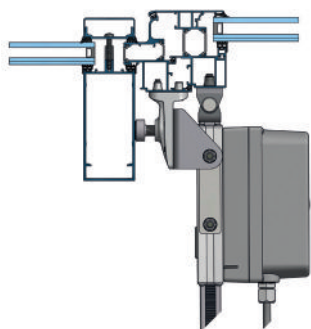

Claraboyas, apertura hacia fuera, montaje en el lado opuesto a las bisagras

Fabricante del perfil	Serie del perfil	N.º art	Juego de fijaciones
Aluprof®	MB-RW	27.ADS.KS	DXD-BS038-OM
Colt®	Kameleon E	27.ACP.KS	DXD-BS025-OM
Gutmann®	S70	27.AAZ.KS	DXD-BS011-OM
Heroal®	180	27.ABS.KS	DXD-BS009-OM
Jet-Brakel®	Ventria TG	27.ACF.KS	DXD-BS021-OM
Raico®	FRAME+ 100/120RI	27.ADX.KS	DXD-BS041-OM
Raico®	FRAME+ 100RI-T	27.ADZ.KS	DXD-BS043-OM
Raico®	FRAME+ 120RI-T	27.AEB.KS	DXD-BS045-OM
Raico®	WING 105DI (208310)	27.ADD.KS	DXD-BS036-OM
Raico®	WING 105DI (208312)	27.ADE.KS	DXD-BS037-OM
Reynaers®	CR 120	27.ACL.KS	DXD-BS023-OM
Reynaers®	Flush Roof Vent	27.ADM.KS	DXD-BS031-OM
Sapa®	SFB 5050	27.ACD.KS	DXD-BS019-OM
Sapa®	SFB 5060	27.ACD.KS	DXD-BS019-OM
Schüco®	AWS 57 RO	27.ACW.KS	DXD-BS028-OM
Schüco®	Royal S 106D	27.AAP.KS	DXD-BS005-OM
Schüco®	Royal S 88D	27.ABD.KS	DXD-BS007-OM
Wicona®	WICTEC 50/60	27.AAK.KS	DXD-BS003-OM

Claraboya, apertura hacia fuera, montaje lateral

Fabricante del perfil	Serie del perfil	N.º art	Juego de fijaciones
Aluprof®	MB-RW	27.ADT.KS	DXD-BS039-SM
Aluprof®	MB-SR50	27.ADA.KS	DXD-BS030-SM
Colt®	Kameleon E	27.ACR.KS	DXD-BS026-SM
Gutmann®	S70	27.ABB.KS	DXD-BS012-SM
Heroal®	180	27.ABU.KS	DXD-BS010-SM
Heroal®	180ES	27.ADR.KS	DXD-BS033-SM
Jet-Brakel®	Ventria TG	27.ACG.KS	DXD-BS022-SM
Raico®	WING 105DI (208310)	27.ADB.KS	DXD-BS034-SM
Raico®	WING 105DI (208312)	27.ADC.KS	DXD-BS035-SM
Reynaers®	CR 120	27.ACM.KS	DXD-BS024-SM
Reynaers®	Flush Roof Vent	27.ADN.KS	DXD-BS032-SM
Sapa®	SFB 5050	27.ACE.KS	DXD-BS020-SM
Sapa®	SFB 5060	27.ACE.KS	DXD-BS020-SM
Schüco®	AWS 57 RO	27.ACX.KS	DXD-BS029-SM
Schüco®	Royal S 106D	27.AAR.KS	DXD-BS006-SM
Schüco®	Royal S 88D	27.ABF.KS	DXD-BS008-SM
Wicona®	WICTEC 50/60	27.AAG.KS	DXD-BS001-SM
Raico®	FRAME+ 100/120RI	27.ADW.KS	DXD-BS040-SM
Raico®	FRAME+ 100RI-T	27.ADY.KS	DXD-BS042-SM
Raico®	FRAME+ 120RI-T	27.AEA.KS	DXD-BS044-SM