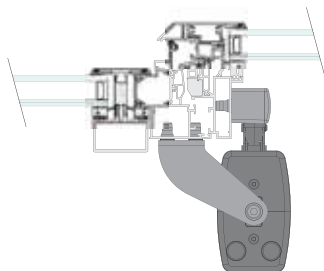

Juegos de fijaciones para CDP-TW

CDP-TW-BS009-OM

CDP-TW-BS011-OM

CDP-TW-BS020-OM

Características de rendimiento

- » Adaptación óptima de los juegos de fijaciones en el correspondiente sistema de perfiles
- » En todo el sistema, soluciones verificadas para aplicaciones SCTEH según EN 12101-2
- » El volumen de entrega de los juegos de fijaciones incluye todo el material de fijación necesario
- » Opcionalmente, pueden suministrarse en colores especiales de acuerdo a los requisitos del cliente
- » Dibujos de aplicación disponibles adaptados a las ventanas y fachadas del fabricante

Claraboya, apertura hacia fuera

Fabricante del perfil	Serie del perfil	N.º art	Juego de fijaciones
Aluprof®	MB-RW	26.CBG.KS	CDP-TW-BS022-OM
Aluprof®	MB-SR50	26.CAU.KS	CDP-TW-BS010-OM
Gutmann®	S70 tejado	26.CAU.KS	CDP-TW-BS010-OM
Heroal®	180	26.CAZ.KS	CDP-TW-BS015-OM
Hueck®	1,0	26.CAX.KS	CDP-TW-BS013-OM
Jet-Brakel®	Ventria TG	26.CAX.KS	CDP-TW-BS013-OM
Raico®	FRAME+ 100/120RI	26.CBO.KS	CDP-TW-BS025-OM
Raico®	FRAME+ 100RI-T	26.CBQ.KS	CDP-TW-BS027-OM
Raico®	FRAME+ 120RI-T	26.CBS.KS	CDP-TW-BS029-OM
Raico®	WING 105D	26.CAU.KS	CDP-TW-BS010-OM
Raico®	WING 105DI	26.CBB.KS	CDP-TW-BS020-OM
Raico®	WING 50	26.CBE.KS	CDP-TW-BS018-OM
Reynaers®	Flush Roof Vent	26.CAW.KS	CDP-TW-BS012-OM
Sapa®	SFB 5050	26.CAX.KS	CDP-TW-BS013-OM
Schüco®	AWS 57 RO (331 820)	26.CAV.KS	CDP-TW-BS011-OM
Schüco®	AWS 57 RO (369 780)	26.CAT.KS	CDP-TW-BS009-OM
Technal®	MX	26.CAU.KS	CDP-TW-BS010-OM
Wicona®	WICTEC 50/60	26.CAU.KS	CDP-TW-BS010-OM