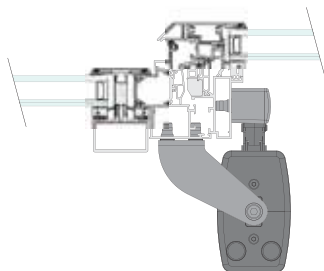

# Juegos de fijaciones para CDP

CDP-BS001-OM

CDP-BS002-OM

CDP-BS019-OM

## Características de rendimiento

- » Adaptación óptima de los juegos de fijaciones en el correspondiente sistema de perfiles
- » En todo el sistema, soluciones verificadas para aplicaciones SCTEH según EN 12101-2
- » El volumen de entrega de los juegos de fijaciones incluye todo el material de fijación necesario
- » Opcionalmente, pueden suministrarse en colores especiales de acuerdo a los requisitos del cliente
- » Dibujos de aplicación disponibles adaptados a las ventanas y fachadas del fabricante

## Claraboya, apertura hacia fuera

Fabricante del perfil	Serie del perfil	N.º art	Juego de fijaciones
Aluprof®	MB-RW	26.CBF.KS	CDP-BS021-OM
Aluprof®	MB-SR50	26.CAK.KS	CDP-BS002-OM
Gutmann®	S70 tejado	26.CAK.KS	CDP-BS002-OM
Heroal®	180	26.CAP.KS	CDP-BS007-OM
Heroal®	C 50 HI	26.CBM.KS	CDP-BS023-OM
Hueck®	1,0	26.CAN.KS	CDP-BS005-OM
Jet-Brakel®	Ventria TG	26.CAN.KS	CDP-BS005-OM
Raico®	FRAME+ 100/120RI	26.CBN.KS	CDP-BS024-OM
Raico®	FRAME+ 100RI-T	26.CBP.KS	CDP-BS026-OM
Raico®	FRAME+ 120RI-T	26.CBR.KS	CDP-BS028-OM
Raico®	WING 105D	26.CAK.KS	CDP-BS002-OM
Raico®	WING 105DI	26.CAS.KS	CDP-BS019-OM
Raico®	WING 50	26.CBD.KS	CDP-BS017-OM
Reynaers®	Flush Roof Vent	26.CAM.KS	CDP-BS004-OM
Sapa®	SFB 5050	26.CAN.KS	CDP-BS005-OM
Schüco®	AWS 57 RO (331 820)	26.CAL.KS	CDP-BS003-OM
Schüco®	AWS 57 RO (369 780)	26.CAJ.KS	CDP-BS001-OM
Technal®	MX	26.CAK.KS	CDP-BS002-OM
Wicona®	WICTEC 50/60	26.CAK.KS	CDP-BS002-OM