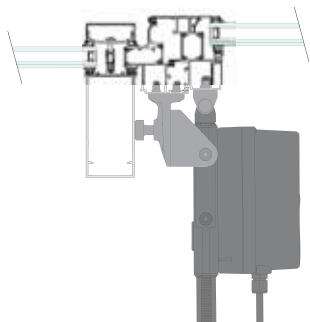

Claraboyas, apertura hacia fuera, montaje en el lado opuesto a las bisagras

Fabricante del perfil	Serie del perfil	N.º art	Juego de fijaciones
Aluprof®	MB-RW	27.ADS.KS	DXD-BS038-OM
Colt®	Kameleon E	27.ACP.KS	DXD-BS025-OM
Gutmann®	S70	27.AAZ.KS	DXD-BS011-OM
Heroal®	180	27.ABS.KS	DXD-BS009-OM
Jet-Brakel®	Ventria TG	27.ACF.KS	DXD-BS021-OM
Raico®	FRAME+ 100/120RI	27.ADX.KS	DXD-BS041-OM
Raico®	FRAME+ 100RI-T	27.ADZ.KS	DXD-BS043-OM
Raico®	FRAME+ 120RI-T	27.AEB.KS	DXD-BS045-OM
Raico®	WING 105DI (208310)	27.ADD.KS	DXD-BS036-OM
Raico®	WING 105DI (208312)	27.ADE.KS	DXD-BS037-OM
Reynaers®	CR 120	27.ACL.KS	DXD-BS023-OM
Reynaers®	Flush Roof Vent	27.ADM.KS	DXD-BS031-OM
Sapa®	SFB 5050	27.ACD.KS	DXD-BS019-OM
Sapa®	SFB 5060	27.ACD.KS	DXD-BS019-OM
Schüco®	AWS 57 RO	27.ACW.KS	DXD-BS028-OM
Schüco®	Royal S 106D	27.AAP.KS	DXD-BS005-OM
Schüco®	Royal S 88D	27.ABD.KS	DXD-BS007-OM
Wicona®	WICTEC 50/60	27.AAK.KS	DXD-BS003-OM

Claraboya, apertura hacia fuera, montaje lateral

Fabricante del perfil	Serie del perfil	N.º art	Juego de fijaciones
Aluprof®	MB-RW	27.ADT.KS	DXD-BS039-SM
Aluprof®	MB-SR50	27.ADA.KS	DXD-BS030-SM
Colt®	Kameleon E	27.ACR.KS	DXD-BS026-SM
Gutmann®	S70	27.ABB.KS	DXD-BS012-SM
Heroal®	180	27.ABU.KS	DXD-BS010-SM
Heroal®	180ES	27.ADR.KS	DXD-BS033-SM
Jet-Brakel®	Ventria TG	27.ACG.KS	DXD-BS022-SM
Raico®	WING 105DI (208310)	27.ADB.KS	DXD-BS034-SM
Raico®	WING 105DI (208312)	27.ADC.KS	DXD-BS035-SM
Reynaers®	CR 120	27.ACM.KS	DXD-BS024-SM
Reynaers®	Flush Roof Vent	27.ADN.KS	DXD-BS032-SM
Sapa®	SFB 5050	27.ACE.KS	DXD-BS020-SM
Sapa®	SFB 5060	27.ACE.KS	DXD-BS020-SM
Schüco®	AWS 57 RO	27.ACX.KS	DXD-BS029-SM
Schüco®	Royal S 106D	27.AAR.KS	DXD-BS006-SM
Schüco®	Royal S 88D	27.ABF.KS	DXD-BS008-SM
Wicona®	WICTEC 50/60	27.AAG.KS	DXD-BS001-SM
Raico®	FRAME+ 100/120RI	27.ADW.KS	DXD-BS040-SM
Raico®	FRAME+ 100RI-T	27.ADY.KS	DXD-BS042-SM
Raico®	FRAME+ 120RI-T	27.AEA.KS	DXD-BS044-SM