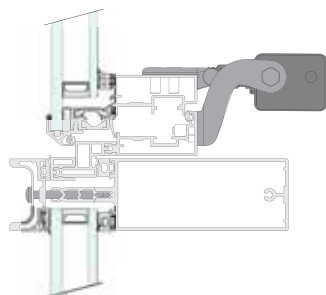

Ventanas basculantes-deslizantes, de apertura paralela, apertura hacia fuera

Fabricante del perfil	Serie del perfil	N.º art	Juego de fijaciones
Gutmann®	S70 tejado	26.AAF.KS	KA-BS001-VFO
Gutmann®	S70 SK	26.AAY.KS	KA-BS006-VFO
Raico®	FRAME+ 75 WA	26.AFX.KS	KA-BS093-VFO
Raico®	WING 50 SK-R	26.AAY.KS	KA-BS006-VFO
Raico®	WING 50 SK-S	26.AAY.KS	KA-BS006-VFO
Reynaers®	CW 50	26.AEN.KS	KA-BS075-VFO
Schüco®	AWS 102 SK (339 470)	26.AAF.KS	KA-BS001-VFO
Schüco®	AWS 102 SK (339 490)	26.ADJ.KS	KA-BS051-VFO