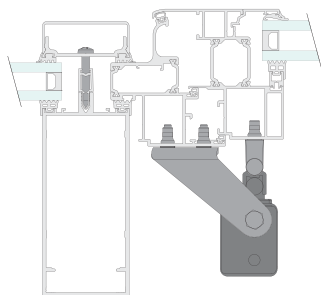

## Claraboya, apertura hacia fuera

| Fabricante del perfil | Serie del perfil    | N.º art   | Juego de fijaciones |
|-----------------------|---------------------|-----------|---------------------|
| Aluprof®              | MB-RW               | 26.AGA.KS | KA-BS096-VFO        |
| Aluprof®              | MB-SR50             | 26.ABY.KS | KA-BS020-VFO        |
| Colt®                 | Kameleon E          | 26.AEB.KS | KA-BS069-VFO        |
| Gutmann®              | S70 tejado          | 26.AAJ.KS | KA-BS002-VFO        |
| Gutmann®              | S70 tejado (madera) | 26.AAT.KS | KA-BS004-VFO        |
| Heroal®               | 180                 | 26.ABJ.KS | KA-BS011-VFO        |
| Heroal®               | 180ES               | 26.AFU.KS | KA-BS090-VFO        |
| Jet-Brakel®           | Ventria TG          | 26.AAX.KS | KA-BS005-VFO        |
| Raico®                | FRAME+ 100/120RI    | 26.AGG.KS | KA-BS099-VFO        |
| Raico®                | FRAME+ 100/120RI-T  | 26.AGL.KS | KA-BS101-VFO        |
| Raico®                | WING 105D           | 26.AAJ.KS | KA-BS002-VFO        |
| Reynaers®             | CR 120              | 26.ABM.KS | KA-BS013-VFO        |
| Reynaers®             | Flush Roof Vent     | 26.AFE.KS | KA-BS080-VFO        |
| Sapa®                 | SFB 5050            | 26.ABR.KS | KA-BS015-VFO        |
| Sapa®                 | SFB 5060            | 26.ABR.KS | KA-BS015-VFO        |
| Schüco®               | AWS 57 RO           | 26.ADY.KS | KA-BS062-VFO        |
| Schüco®               | Royal S 106D        | 26.ABG.KS | KA-BS010-VFO        |
| Schüco®               | Royal S 47D         | 26.ADR.KS | KA-BS053-VFO        |
| Schüco®               | Royal S 88D         | 26.ABF.KS | KA-BS009-VFO        |
| Technal®              | MX                  | 26.ABY.KS | KA-BS020-VFO        |
| Wicona®               | WICLINE 65          | 26.AFP.KS | KA-BS087-VFO        |
| Wicona®               | WICTEC 50/60        | 26.AAJ.KS | KA-BS002-VFO        |