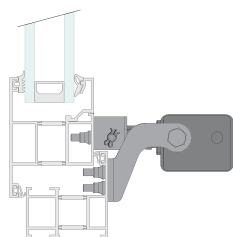

Juegos de fijaciones universales, apertura hacia fuera

Aplicación	N.º art	Juego de fijaciones	MF	MR	FA
Montaje del marco de ventana, apertura hacia fuera	26.ADG.KS	KA-BS050-VFO	30 mm	30 mm	0 - 20 mm