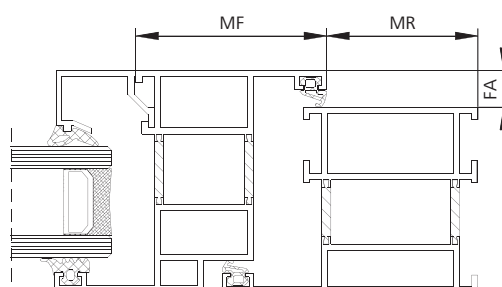

Ventanas batientes y abatibles, apertura hacia dentro

Fabricante del perfil	Serie del perfil	N.º art	Juego de fijaciones	MF	MR	FA
Raico®	FRAME+ 75	26.AFW.KS	KA-BS092-VFI	42 mm	46 mm	0 - 20 mm
Raico®	FRAME+ 75	26.AFY.KS	KA-BS094-VSI	40 mm	29 mm	0 - 20 mm
Raico®	FRAME+ 75 WI	26.AFY.KS	KA-BS094-VSI	40 mm	29 mm	0 - 20 mm
Raico®	FRAME+ 90 WI	26.AFW.KS	KA-BS092-VFI	42 mm	46 mm	0 - 20 mm