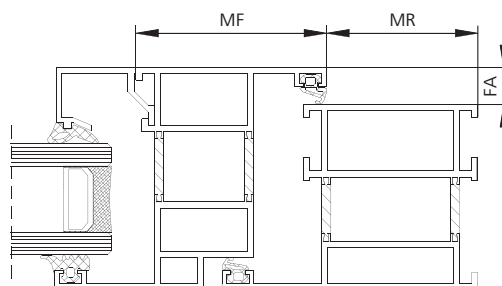

Juegos de fijaciones universales, apertura hacia dentro

Aplicación	N.º art	Juego de fijaciones	MF	MR	FA
Montaje del marco de ventana, apertura hacia dentro	26.ADC.KS	KA-BS046-VFI	42 mm	46 mm	0 - 20 mm
Montaje del marco de ventana, apertura hacia dentro	26.AFJ.KS	KA-BS083-VFIS	48 mm	45 mm	0 - 20 mm
Montaje de la hoja, apertura hacia dentro	26.ACW.KS	KA-BS040-VSI	40 mm	29 mm	0 - 20 mm
Hoja batiente, apertura hacia dentro	26.AFR.KS	KA-BS088-VSIS	40 mm	32 mm	0 - 20 mm
Apertura hacia dentro, variable	26.ADT.KS	KA-BS059-VFI	60 mm	49 mm	48 - 112 mm