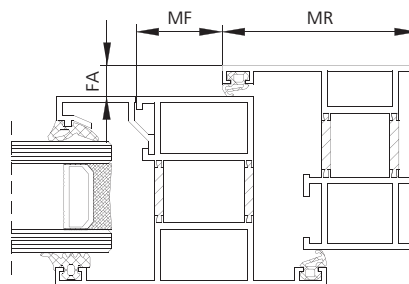

Ventana basculante, apertura hacia fuera

Fabricante del perfil	Serie del perfil	N.º art	Juego de fijaciones	MF	MR	FA
Aluprof®	MB 59 Casement	26.AEY.KS	KA-BS076-VFO	14 mm	45 mm	0 - 20 mm
Raico®	WING 50 A-R	26.AAY.KS	KA-BS006-VFO			
Raico®	WING 50 A-S	26.AAY.KS	KA-BS006-VFO			
Reynaers®	CS 59	26.ACS.KS	KA-BS036-VFO	25 mm	40 mm	5 - 15 mm
Reynaers®	CS 68	26.ACS.KS	KA-BS036-VFO	25 mm	40 mm	5 - 15 mm
Reynaers®	CS 77	26.ACS.KS	KA-BS036-VFO	25 mm	40 mm	5 - 15 mm
Reynaers®	CS 86-HI	26.ACS.KS	KA-BS036-VFO	25 mm	40 mm	5 - 15 mm
Reynaers®	Eco	26.ACS.KS	KA-BS036-VFO	25 mm	40 mm	5 - 15 mm
Sapa®	SFB 1074	26.AEJ.KS	KA-BS074-VFO	12 mm	55 mm	5 - 15 mm
Schüco®	AWS 65	26.ACS.KS	KA-BS036-VFO	25 mm	40 mm	5 - 15 mm
Schüco®	AWS 70	26.ACS.KS	KA-BS036-VFO	25 mm	40 mm	5 - 15 mm
Schüco®	AWS 75	26.ACS.KS	KA-BS036-VFO	25 mm	40 mm	5 - 15 mm
Skandinaviska®	SGS	26.AEZ.KS	KA-BS077-VFO