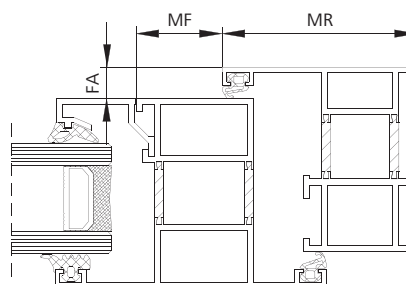

Juegos de fijaciones universales, apertura hacia fuera

Aplicación	N.º art	Juego de fijaciones	MF	MR	FA
Montaje del marco de ventana, apertura hacia fuera	26.ADG.KS	KA-BS050-VFO	30 mm	30 mm	0 - 20 mm