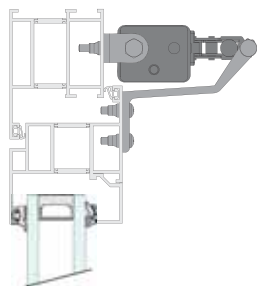

Juegos de fijaciones universales, apertura hacia dentro

Aplicación	N.º art	Juego de fijaciones	MF	MR	FA
Montaje del marco de ventana, apertura hacia dentro	26.ADC.KS	KA-BS046-VFI	42 mm	46 mm	0 - 20 mm
Montaje del marco de ventana, apertura hacia dentro	26.AFJ.KS	KA-BS083-VFIS	48 mm	45 mm	0 - 20 mm
Montaje de la hoja, apertura hacia dentro	26.ACW.KS	KA-BS040-VSI	40 mm	29 mm	0 - 20 mm
Hoja batiente, apertura hacia dentro	26.AFR.KS	KA-BS088-VSIS	40 mm	32 mm	0 - 20 mm
Apertura hacia dentro, variable	26.ADT.KS	KA-BS059-VFI	60 mm	49 mm	48 - 112 mm