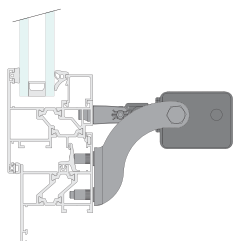

Ventana basculante, apertura hacia fuera

Fabricante del perfil	Serie del perfil	N.º art	Juego de fijaciones	MF	MR	FA
Aluprof®	MB 59 Casement	26.AEY.KS	KA-BS076-VFO	14 mm	45 mm	0 - 20 mm
Raico®	WING 50 A-R	26.AAY.KS	KA-BS006-VFO			
Raico®	WING 50 A-S	26.AAY.KS	KA-BS006-VFO			
Reynaers®	CS 59	26.ACS.KS	KA-BS036-VFO	25 mm	40 mm	5 - 15 mm
Reynaers®	CS 68	26.ACS.KS	KA-BS036-VFO	25 mm	40 mm	5 - 15 mm
Reynaers®	CS 77	26.ACS.KS	KA-BS036-VFO	25 mm	40 mm	5 - 15 mm
Reynaers®	CS 86-HI	26.ACS.KS	KA-BS036-VFO	25 mm	40 mm	5 - 15 mm
Reynaers®	Eco	26.ACS.KS	KA-BS036-VFO	25 mm	40 mm	5 - 15 mm
Sapa®	SFB 1074	26.AEJ.KS	KA-BS074-VFO	12 mm	55 mm	5 - 15 mm
Schüco®	AWS 65	26.ACS.KS	KA-BS036-VFO	25 mm	40 mm	5 - 15 mm
Schüco®	AWS 70	26.ACS.KS	KA-BS036-VFO	25 mm	40 mm	5 - 15 mm
Schüco®	AWS 75	26.ACS.KS	KA-BS036-VFO	25 mm	40 mm	5 - 15 mm
Skandinaviska®	SGS	26.AEZ.KS	KA-BS077-VFO