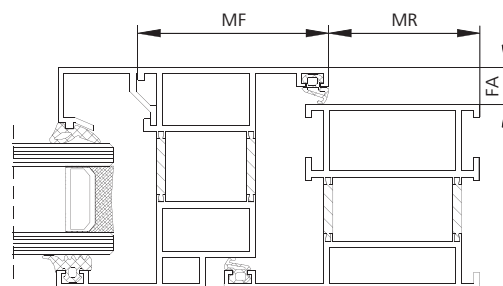

Ventana de hoja batiente, apertura hacia dentro

Fabricante del perfil	Serie del perfil	N.º art	Juego de fijaciones	MF	MR	FA
Reynaers®	CS 59	26.AFL.KS	KA-BS085-VFIS	48 mm	45 mm	0 - 20 mm
Reynaers®	CS 68	26.AFL.KS	KA-BS085-VFIS	48 mm	45 mm	0 - 20 mm
Reynaers®	CS 77	26.AFL.KS	KA-BS085-VFIS	48 mm	45 mm	0 - 20 mm
Reynaers®	CS 86-HI	26.AFL.KS	KA-BS085-VFIS	48 mm	45 mm	0 - 20 mm
Reynaers®	Eco	26.AFL.KS	KA-BS085-VFIS	48 mm	45 mm	0 - 20 mm
Schüco®	AWS 65	26.AFL.KS	KA-BS085-VFIS	48 mm	45 mm	0 - 20 mm
Schüco®	AWS 70	26.AFL.KS	KA-BS085-VFIS	48 mm	45 mm	0 - 20 mm
Schüco®	AWS 75	26.AFL.KS	KA-BS085-VFIS	48 mm	45 mm	0 - 20 mm