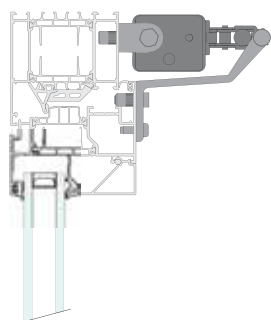

Ventanas batientes y abatibles, apertura hacia dentro

Fabricante del perfil	Serie del perfil	N.º art	Juego de fijaciones	MF	MR	FA
Raico®	FRAME+ 75	26.AFW.KS	KA-BS092-VFI	42 mm	46 mm	0 - 20 mm
Raico®	FRAME+ 75	26.AFY.KS	KA-BS094-VSI	40 mm	29 mm	0 - 20 mm
Raico®	FRAME+ 75 WI	26.AFY.KS	KA-BS094-VSI	40 mm	29 mm	0 - 20 mm
Raico®	FRAME+ 90 WI	26.AFW.KS	KA-BS092-VFI	42 mm	46 mm	0 - 20 mm