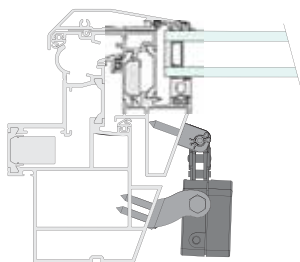

Claraboya, apertura hacia fuera

Fabricante del perfil	Serie del perfil	N.º art	Juego de fijaciones
Reynaers®	CR 120	25.BAE.KS	VCD-BS014-VFO
Schüco®	AWS 57 RO	25.BAK.KS	VCD-BS010-VFO
Schüco®	Royal S 106D	25.BAF.KS	VCD-BS015-VFO
Schüco®	Royal S 47D	25.BAG.KS	VCD-BS016-VFO
Schüco®	Royal S 88D	25.BAK.KS	VCD-BS010-VFO

Ventana de fachada, apertura hacia dentro

Fabricante del perfil	Serie del perfil	N.º art	Juego de fijaciones	MF	MR	FA
Raico®	FRAME+ 75	25.CAL.KS	VCD-BS017-VSI (SR)	43 mm	21 mm	0 - 15 mm
Raico®	FRAME+ 75	25.CAK.KS	VCD-BS017-VSI (BK)	43 mm	21 mm	0 - 15 mm
Raico®	FRAME+ 75	25.CAM.KS	VCD-BS017-VSI (WH)	43 mm	21 mm	0 - 15 mm
Raico®	FRAME+ 75	25.CAP.KS	VCD-BS018-VFI (SR)	42 mm	40 mm	0 - 15 mm
Raico®	FRAME+ 75	25.CAN.KS	VCD-BS018-VFI (BK)	42 mm	40 mm	0 - 15 mm
Raico®	FRAME+ 75	25.CAR.KS	VCD-BS018-VFI (WH)	42 mm	40 mm	0 - 15 mm
Raico®	FRAME+ 90 WI	25.CAL.KS	VCD-BS017-VSI (SR)	43 mm	21 mm	0 - 15 mm
Raico®	FRAME+ 90 WI	25.CAK.KS	VCD-BS017-VSI (BK)	43 mm	21 mm	0 - 15 mm
Raico®	FRAME+ 90 WI	25.CAM.KS	VCD-BS017-VSI (WH)	43 mm	21 mm	0 - 15 mm
Raico®	FRAME+ 90 WI	25.CAP.KS	VCD-BS018-VFI (SR)	42 mm	40 mm	0 - 15 mm
Raico®	FRAME+ 90 WI	25.CAN.KS	VCD-BS018-VFI (BK)	42 mm	40 mm	0 - 15 mm
Raico®	FRAME+ 90 WI	25.CAR.KS	VCD-BS018-VFI (WH)	42 mm	40 mm	0 - 15 mm

Ventana de fachada, apertura hacia fuera

Fabricante del perfil	Serie del perfil	N.º art	Juego de fijaciones	MF	MR	FA
Raico®	FRAME+ 75 WA	25.CAT.KS	VCD-BS019-VFO (SR)	25 mm	42 mm	0 - 15 mm
Raico®	FRAME+ 75 WA	25.CAS.KS	VCD-BS019-VFO (BK)	25 mm	42 mm	0 - 15 mm
Raico®	FRAME+ 75 WA	25.CAU.KS	VCD-BS019-VFO (WH)	25 mm	42 mm	0 - 15 mm