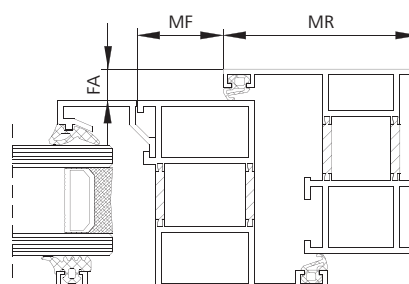

Juegos de fijaciones universales, apertura hacia fuera

Aplicación	N.º art	Juego de fijaciones	MF	MR	FA
Ventana de fachada, apertura hacia fuera	25.CAH.KS	VCD-BS007-VFO (SR)	25 mm	42 mm	0 - 15 mm
Ventana de fachada, apertura hacia fuera	25.CAG.KS	VCD-BS007-VFO (BK)	25 mm	42 mm	0 - 15 mm
Ventana de fachada, apertura hacia fuera	25.CAJ.KS	VCD-BS007-VFO (WH)	25 mm	42 mm	0 - 15 mm
Ventana de fachada, apertura hacia fuera	25.BAD.KS	VCD-BS008-VFO	25 mm	42 mm	0 - 15 mm