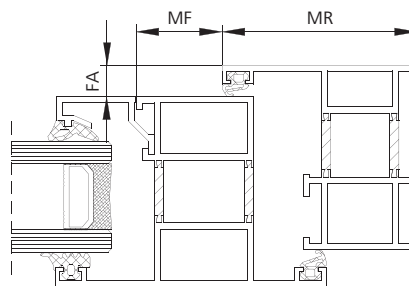

Claraboya, apertura hacia fuera

Fabricante del perfil	Serie del perfil	N.º art	Juego de fijaciones
Reynaers®	CR 120	25.BAE.KS	VCD-BS014-VFO
Schüco®	AWS 57 RO	25.BAK.KS	VCD-BS010-VFO
Schüco®	Royal S 106D	25.BAF.KS	VCD-BS015-VFO
Schüco®	Royal S 47D	25.BAG.KS	VCD-BS016-VFO
Schüco®	Royal S 88D	25.BAK.KS	VCD-BS010-VFO

Ventana de fachada, apertura hacia dentro

Fabricante del perfil	Serie del perfil	N.º art	Juego de fijaciones	MF	MR	FA
Raico®	FRAME+ 75	25.CAL.KS	VCD-BS017-VSI (SR)	43 mm	21 mm	0 - 15 mm
Raico®	FRAME+ 75	25.CAK.KS	VCD-BS017-VSI (BK)	43 mm	21 mm	0 - 15 mm
Raico®	FRAME+ 75	25.CAM.KS	VCD-BS017-VSI (WH)	43 mm	21 mm	0 - 15 mm
Raico®	FRAME+ 75	25.CAP.KS	VCD-BS018-VFI (SR)	42 mm	40 mm	0 - 15 mm
Raico®	FRAME+ 75	25.CAN.KS	VCD-BS018-VFI (BK)	42 mm	40 mm	0 - 15 mm
Raico®	FRAME+ 75	25.CAR.KS	VCD-BS018-VFI (WH)	42 mm	40 mm	0 - 15 mm
Raico®	FRAME+ 90 WI	25.CAL.KS	VCD-BS017-VSI (SR)	43 mm	21 mm	0 - 15 mm
Raico®	FRAME+ 90 WI	25.CAK.KS	VCD-BS017-VSI (BK)	43 mm	21 mm	0 - 15 mm
Raico®	FRAME+ 90 WI	25.CAM.KS	VCD-BS017-VSI (WH)	43 mm	21 mm	0 - 15 mm
Raico®	FRAME+ 90 WI	25.CAP.KS	VCD-BS018-VFI (SR)	42 mm	40 mm	0 - 15 mm
Raico®	FRAME+ 90 WI	25.CAN.KS	VCD-BS018-VFI (BK)	42 mm	40 mm	0 - 15 mm
Raico®	FRAME+ 90 WI	25.CAR.KS	VCD-BS018-VFI (WH)	42 mm	40 mm	0 - 15 mm

Ventana de fachada, apertura hacia fuera

Fabricante del perfil	Serie del perfil	N.º art	Juego de fijaciones	MF	MR	FA
Raico®	FRAME+ 75 WA	25.CAT.KS	VCD-BS019-VFO (SR)	25 mm	42 mm	0 - 15 mm
Raico®	FRAME+ 75 WA	25.CAS.KS	VCD-BS019-VFO (BK)	25 mm	42 mm	0 - 15 mm
Raico®	FRAME+ 75 WA	25.CAU.KS	VCD-BS019-VFO (WH)	25 mm	42 mm	0 - 15 mm