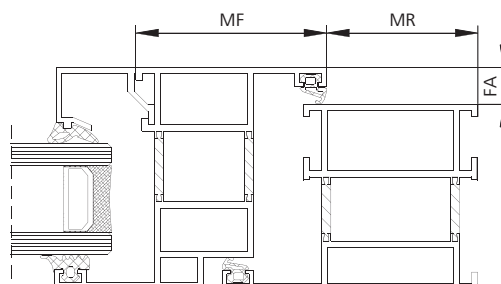

Claraboya, apertura hacia fuera

Fabricante del perfil	Serie del perfil	N.º art	Juego de fijaciones
Reynaers®	CR 120	25.BAE.KS	VCD-BS014-VFO
Schüco®	AWS 57 RO	25.BAK.KS	VCD-BS010-VFO
Schüco®	Royal S 106D	25.BAF.KS	VCD-BS015-VFO
Schüco®	Royal S 47D	25.BAG.KS	VCD-BS016-VFO
Schüco®	Royal S 88D	25.BAK.KS	VCD-BS010-VFO

Ventana de fachada, apertura hacia dentro

Fabricante del perfil	Serie del perfil	N.º art	Juego de fijaciones	MF	MR	FA
Raico®	FRAME+ 75	25.CAL.KS	VCD-BS017-VSI (SR)	43 mm	21 mm	0 - 15 mm
Raico®	FRAME+ 75	25.CAK.KS	VCD-BS017-VSI (BK)	43 mm	21 mm	0 - 15 mm
Raico®	FRAME+ 75	25.CAM.KS	VCD-BS017-VSI (WH)	43 mm	21 mm	0 - 15 mm
Raico®	FRAME+ 75	25.CAP.KS	VCD-BS018-VFI (SR)	42 mm	40 mm	0 - 15 mm
Raico®	FRAME+ 75	25.CAN.KS	VCD-BS018-VFI (BK)	42 mm	40 mm	0 - 15 mm
Raico®	FRAME+ 75	25.CAR.KS	VCD-BS018-VFI (WH)	42 mm	40 mm	0 - 15 mm
Raico®	FRAME+ 90 WI	25.CAL.KS	VCD-BS017-VSI (SR)	43 mm	21 mm	0 - 15 mm
Raico®	FRAME+ 90 WI	25.CAK.KS	VCD-BS017-VSI (BK)	43 mm	21 mm	0 - 15 mm
Raico®	FRAME+ 90 WI	25.CAM.KS	VCD-BS017-VSI (WH)	43 mm	21 mm	0 - 15 mm
Raico®	FRAME+ 90 WI	25.CAP.KS	VCD-BS018-VFI (SR)	42 mm	40 mm	0 - 15 mm
Raico®	FRAME+ 90 WI	25.CAN.KS	VCD-BS018-VFI (BK)	42 mm	40 mm	0 - 15 mm
Raico®	FRAME+ 90 WI	25.CAR.KS	VCD-BS018-VFI (WH)	42 mm	40 mm	0 - 15 mm