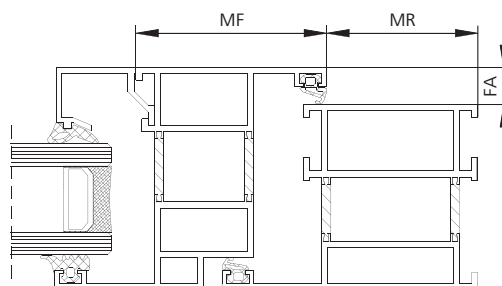

Ventana de fachada, apertura hacia dentro

Fabricante del perfil	Serie del perfil	N.º art	Juego de fijaciones	MF	MR	FA
Raico®	FRAME+ 75	25.CAL.KS	VCD-BS017-VSI (SR)	43 mm	21 mm	0 - 15 mm
Raico®	FRAME+ 75	25.CAK.KS	VCD-BS017-VSI (BK)	43 mm	21 mm	0 - 15 mm
Raico®	FRAME+ 75	25.CAM.KS	VCD-BS017-VSI (WH)	43 mm	21 mm	0 - 15 mm
Raico®	FRAME+ 75	25.CAP.KS	VCD-BS018-VFI (SR)	42 mm	40 mm	0 - 15 mm
Raico®	FRAME+ 75	25.CAN.KS	VCD-BS018-VFI (BK)	42 mm	40 mm	0 - 15 mm
Raico®	FRAME+ 75	25.CAR.KS	VCD-BS018-VFI (WH)	42 mm	40 mm	0 - 15 mm
Raico®	FRAME+ 90 WI	25.CAL.KS	VCD-BS017-VSI (SR)	43 mm	21 mm	0 - 15 mm
Raico®	FRAME+ 90 WI	25.CAK.KS	VCD-BS017-VSI (BK)	43 mm	21 mm	0 - 15 mm
Raico®	FRAME+ 90 WI	25.CAM.KS	VCD-BS017-VSI (WH)	43 mm	21 mm	0 - 15 mm
Raico®	FRAME+ 90 WI	25.CAP.KS	VCD-BS018-VFI (SR)	42 mm	40 mm	0 - 15 mm
Raico®	FRAME+ 90 WI	25.CAN.KS	VCD-BS018-VFI (BK)	42 mm	40 mm	0 - 15 mm
Raico®	FRAME+ 90 WI	25.CAR.KS	VCD-BS018-VFI (WH)	42 mm	40 mm	0 - 15 mm

Ventana de fachada, apertura hacia fuera

Fabricante del perfil	Serie del perfil	N.º art	Juego de fijaciones	MF	MR	FA
Raico®	FRAME+ 75 WA	25.CAT.KS	VCD-BS019-VFO (SR)	25 mm	42 mm	0 - 15 mm
Raico®	FRAME+ 75 WA	25.CAS.KS	VCD-BS019-VFO (BK)	25 mm	42 mm	0 - 15 mm
Raico®	FRAME+ 75 WA	25.CAU.KS	VCD-BS019-VFO (WH)	25 mm	42 mm	0 - 15 mm

Juegos de fijaciones universales, apertura hacia dentro

Aplicación	N.º art	Juego de fijaciones	MF	MR	FA
Ventana de fachada, apertura hacia dentro	25.CAB.KS	VCD-BS001-VSI (SR)	43 mm	21 mm	0 - 15 mm
Ventana de fachada, apertura hacia dentro	25.CAA.KS	VCD-BS001-VSI (BK)	43 mm	21 mm	0 - 15 mm
Ventana de fachada, apertura hacia dentro	25.CAC.KS	VCD-BS001-VSI (WH)	43 mm	21 mm	0 - 15 mm
Ventana de fachada, apertura hacia dentro	25.CAE.KS	VCD-BS004-VFI (SR)	42 mm	40 mm	0 - 15 mm
Ventana de fachada, apertura hacia dentro	25.CAD.KS	VCD-BS004-VFI (BK)	42 mm	40 mm	0 - 15 mm
Ventana de fachada, apertura hacia dentro	25.CAF.KS	VCD-BS004-VFI (WH)	42 mm	40 mm	0 - 15 mm