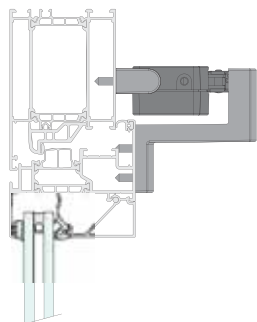

Ventana de fachada, apertura hacia dentro

Fabricante del perfil	Serie del perfil	N.º art	Juego de fijaciones	MF	MR	FA
Raico®	FRAME+ 75	25.CAL.KS	VCD-BS017-VSI (SR)	43 mm	21 mm	0 - 15 mm
Raico®	FRAME+ 75	25.CAK.KS	VCD-BS017-VSI (BK)	43 mm	21 mm	0 - 15 mm
Raico®	FRAME+ 75	25.CAM.KS	VCD-BS017-VSI (WH)	43 mm	21 mm	0 - 15 mm
Raico®	FRAME+ 75	25.CAP.KS	VCD-BS018-VFI (SR)	42 mm	40 mm	0 - 15 mm
Raico®	FRAME+ 75	25.CAN.KS	VCD-BS018-VFI (BK)	42 mm	40 mm	0 - 15 mm
Raico®	FRAME+ 75	25.CAR.KS	VCD-BS018-VFI (WH)	42 mm	40 mm	0 - 15 mm
Raico®	FRAME+ 90 WI	25.CAL.KS	VCD-BS017-VSI (SR)	43 mm	21 mm	0 - 15 mm
Raico®	FRAME+ 90 WI	25.CAK.KS	VCD-BS017-VSI (BK)	43 mm	21 mm	0 - 15 mm
Raico®	FRAME+ 90 WI	25.CAM.KS	VCD-BS017-VSI (WH)	43 mm	21 mm	0 - 15 mm
Raico®	FRAME+ 90 WI	25.CAP.KS	VCD-BS018-VFI (SR)	42 mm	40 mm	0 - 15 mm
Raico®	FRAME+ 90 WI	25.CAN.KS	VCD-BS018-VFI (BK)	42 mm	40 mm	0 - 15 mm
Raico®	FRAME+ 90 WI	25.CAR.KS	VCD-BS018-VFI (WH)	42 mm	40 mm	0 - 15 mm

Ventana de fachada, apertura hacia fuera

Fabricante del perfil	Serie del perfil	N.º art	Juego de fijaciones	MF	MR	FA
Raico®	FRAME+ 75 WA	25.CAT.KS	VCD-BS019-VFO (SR)	25 mm	42 mm	0 - 15 mm
Raico®	FRAME+ 75 WA	25.CAS.KS	VCD-BS019-VFO (BK)	25 mm	42 mm	0 - 15 mm
Raico®	FRAME+ 75 WA	25.CAU.KS	VCD-BS019-VFO (WH)	25 mm	42 mm	0 - 15 mm

Juegos de fijaciones universales, apertura hacia dentro

Aplicación	N.º art	Juego de fijaciones	MF	MR	FA
Ventana de fachada, apertura hacia dentro	25.CAB.KS	VCD-BS001-VSI (SR)	43 mm	21 mm	0 - 15 mm
Ventana de fachada, apertura hacia dentro	25.CAA.KS	VCD-BS001-VSI (BK)	43 mm	21 mm	0 - 15 mm
Ventana de fachada, apertura hacia dentro	25.CAC.KS	VCD-BS001-VSI (WH)	43 mm	21 mm	0 - 15 mm
Ventana de fachada, apertura hacia dentro	25.CAE.KS	VCD-BS004-VFI (SR)	42 mm	40 mm	0 - 15 mm
Ventana de fachada, apertura hacia dentro	25.CAD.KS	VCD-BS004-VFI (BK)	42 mm	40 mm	0 - 15 mm
Ventana de fachada, apertura hacia dentro	25.CAF.KS	VCD-BS004-VFI (WH)	42 mm	40 mm	0 - 15 mm