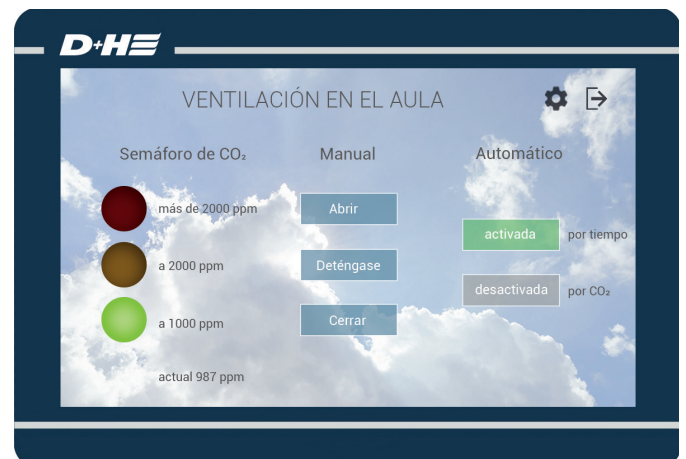

01 Interfaz de usuario

Seguridad garantizada en el uso de la instalación de ventilación mediante protección por contraseña y administración de usuarios. Modos de ventilación del aula cómodamente seleccionables: controlado manualmente, controlado automáticamente por tiempo o controlado automáticamente cuando el valor de CO₂ es demasiado elevado. El fin del tiempo de ventilación se puede seleccionar diariamente de forma individual. También es posible realizar una breve ventilación diaria antes de que empiece la clase.

03 Sensor de CO₂

Permite abrir automáticamente las ventanas del aula en cuanto el porcentaje de CO₂ en el aire excede un valor límite preajustado.

04 Detector de presencia (opcional)

Previene de posibles peligros si alguien se encuentra en el área de giro de una ventana que se está cerrando.

Interfaz de usuario autoexplicativa con semáforo de CO₂ y valor actual de CO₂.

Las ventajas

- + Ventilación segura y confortable conforme a las recomendaciones del ministerio alemán de educación y medioambiente.
- + Interfaz de usuario intuitiva, protegida contra el manejo no autorizado
- + Manejo manual o automatizado por tiempo o por valor límite de CO₂